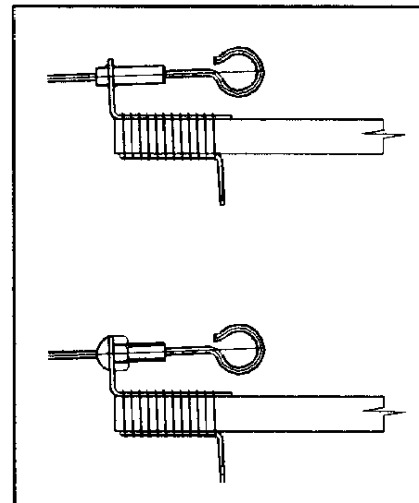

CLOUD TRAMP – den 5 augusti klockan 18.00

Balsa medium 40*3*1/8" (1000*75*3 mm)

Vingar 22"(550mm), stab 10"(250mm), fena 3 3/4" (90 mm) hög

Balsa medium 4*3/4*3/16" (100*20*5 mm)

Balsa hård 2*2*1/16" (50*50*1,5 mm)

Balsa hård 18*1/4*1/4" (450*6*6 mm)

Propeller 8" (200mm) plast eller balsa.

Hjul 32*6 mm hårdträ.

Propellerhållare i stål och lagerbrickor i mässing

Pianotråd för landningsställ m m 525*0,8 mm

Gummimotor 3 meter 3*0,8 mm (4 trådar =2 öglor).

Snabbtorkande modellim.