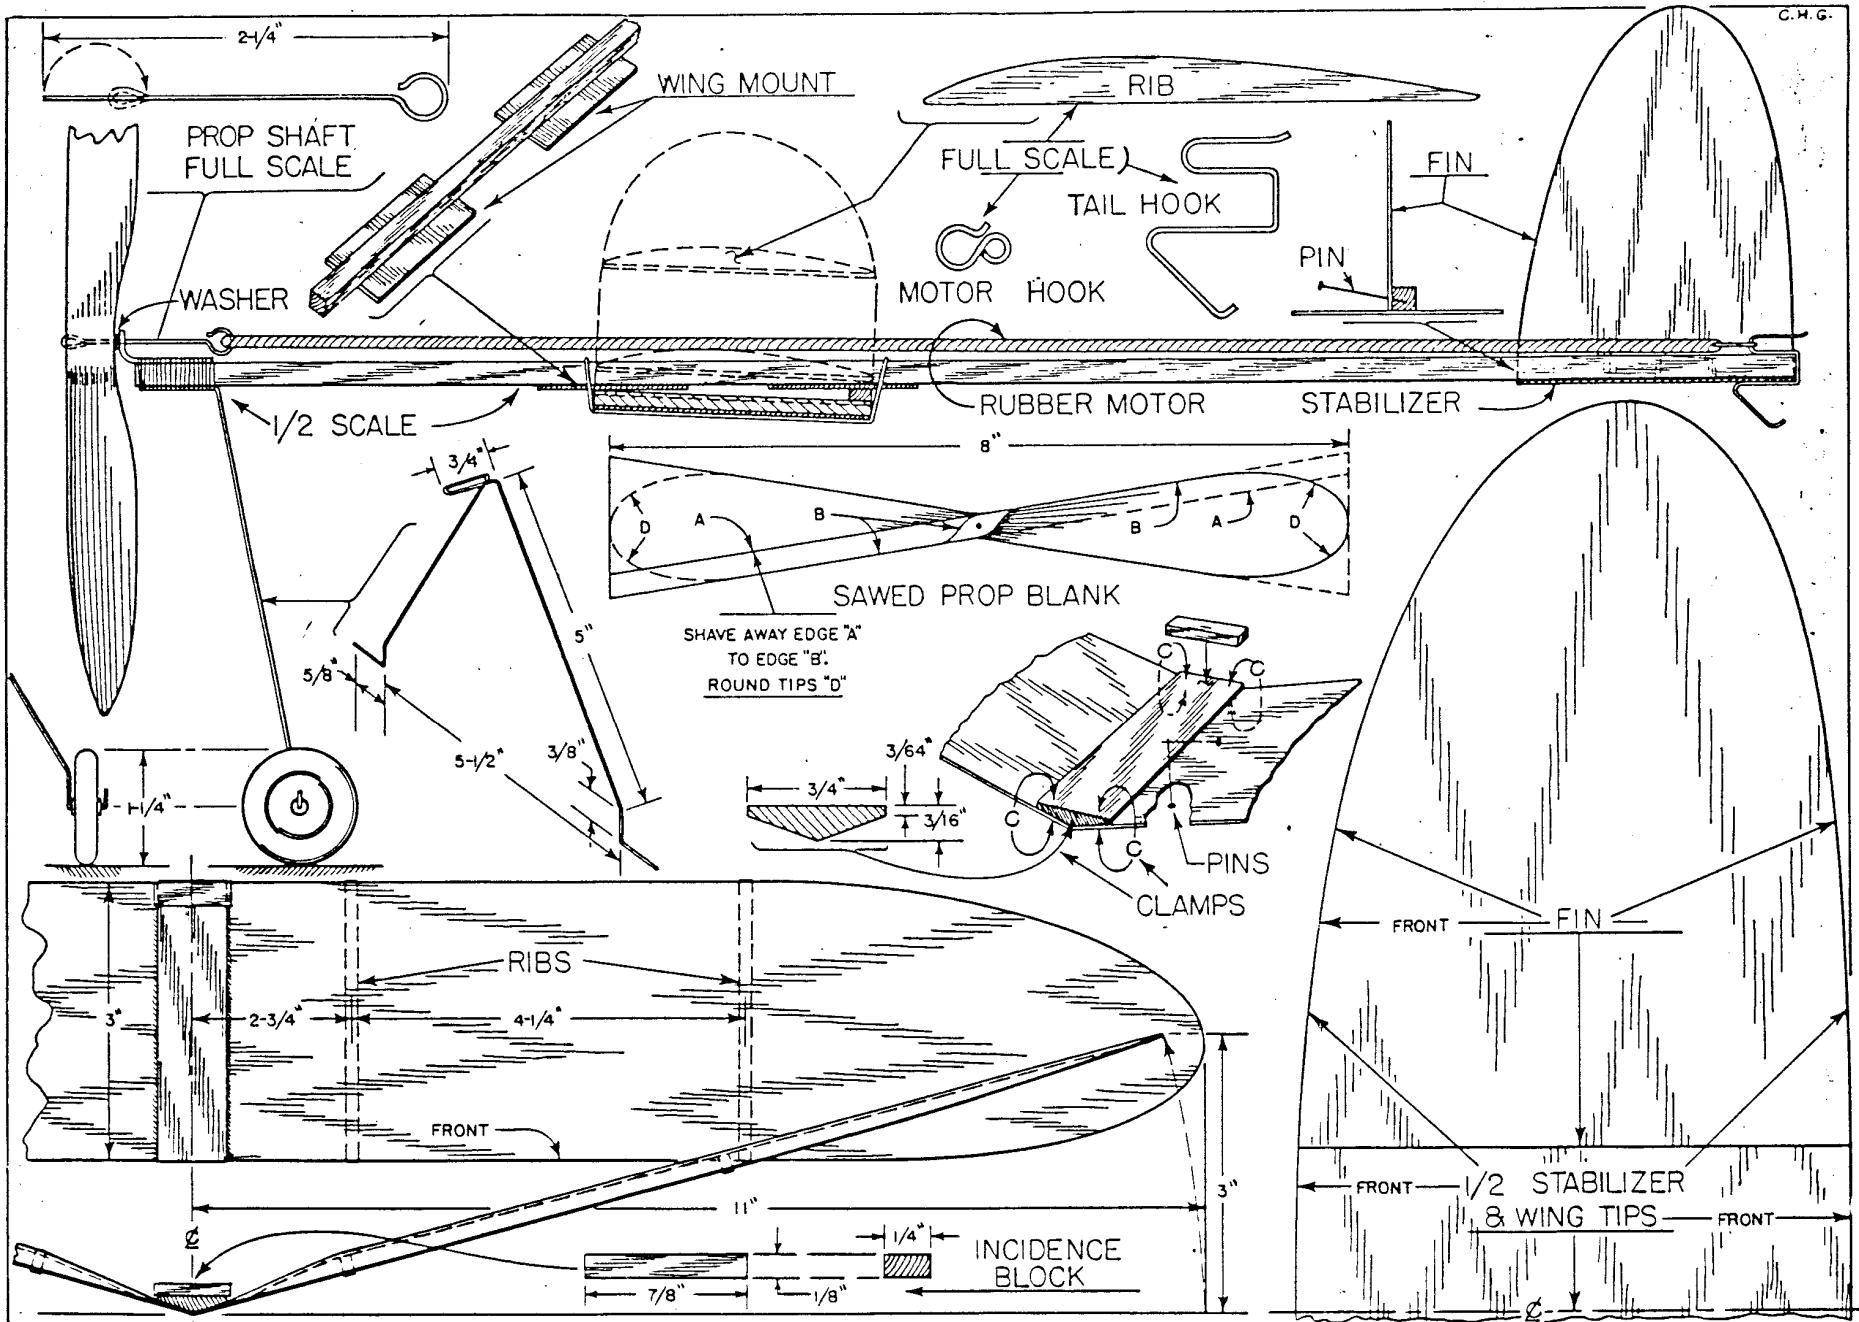

Balsa hård 18*1/4*1/4" (450*6*6 mm)

Propeller 8" (200mm) plast eller balsa.

Hjul 32*6 mm hårdträ.

Propellerhållare i stål och lagerbrickor i mässing

Pianotråd för landningsställ m m 525*0,8 mm

Gummimotor 3 meter 3*0,8 mm (4 trådar =2 öglor).

Snabbtorkande modellim.

CLOUD TRAMP – den 5 augusti klockan 18.00

CLOUD TRAMP – den 5 augusti klockan 18.00