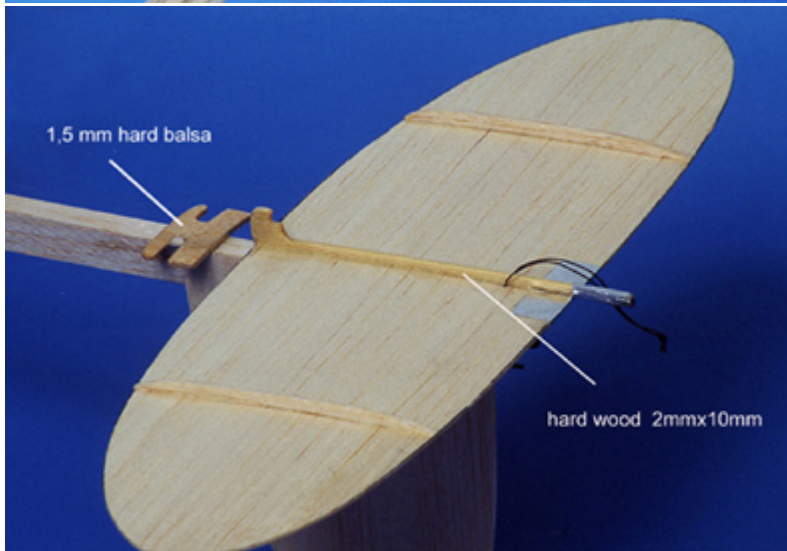

CLOUD TRAMP – den 5 augusti klockan 18.00

Balsa medium 40*3*1/8" (1000*75*3 mm)

Vingar 22"(550mm), stab 10"(250mm), fena 3 3/4" (90 mm) hög

Balsa medium 4*3/4*3/16" (100*20*5 mm)

Balsa hård 2*2*1/16" (50*50*1,5 mm)

Balsa hård 18*1/4*1/4" (450*6*6 mm)

Propeller 8" (200mm) plast eller balsa.

Hjul 32*6 mm hårdträ.

Propellerhållare i stål och lagerbrickor i mässing

Pianotråd för landningsställ m m 525*0,8 mm

Gummimotor 3 meter 3*0,8 mm (4 trådar =2 öglor).

Snabbtorkande modellim.